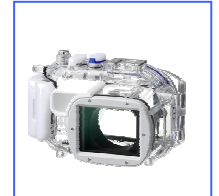

12x
Optical Zoom

2.7"
LCD

Panasonic ideas for life

ACCESSOIRES OPTIONNELS

Batterie ID Secure

Réf. : DMW-BCG10E
Code EAN : xxx

Housse en cuir

Réf. : DMW-CT3E-K
Code EAN : 5025232419159

Carte SD 4 Go

Réf. : RP-SDM04GE1K
Code EAN : 5025232425839

Caisson étanche (40m.)

Réf. : DMW-MCTZ7E
Code EAN : 5025232514496

Autres accessoires disponibles

- Adaptateur secteur (nécessite le DMW-DCC4E)
- DMW-AC5EG EAN : 5025232365777
- Coupleur secteur (nécessite le DMW-AC5EG)
- DMW-DCC4E 5025232509379

Appareil photo Grand zoom

Objectif LEICA stabilisé, Ultra Grand Angle 25mm,
Zoom x12, Compacité optimale

AVANTAGES

Objectif LEICA DC VARIO-ELMAR stabilisé

Les appareils LUMIX bénéficient du Savoir-faire et de la qualité des optiques LEICA.

➤ **Objectif Grand Angle 25 mm LEICA DC VARIO-ELMAR stabilisé F3.3-4.9 (équivalent 35mm : 25-300mm)**

Comparé à un angle classique 35mm, l'objectif Ultra Grand Angle de 25mm va vous permettre d'intégrer plus d'image dans votre photo.